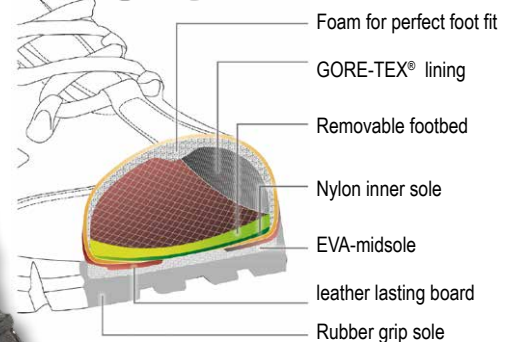

CONSTRUCTION

KAMPFSTIEFEL

LEICHT

Waterproof leather and Mesh. GORE-TEX® lining, Air-Active® footbed, Meindl Multigrip® MHT sole.

86420 Size 5-12/13,14

from € 260,-